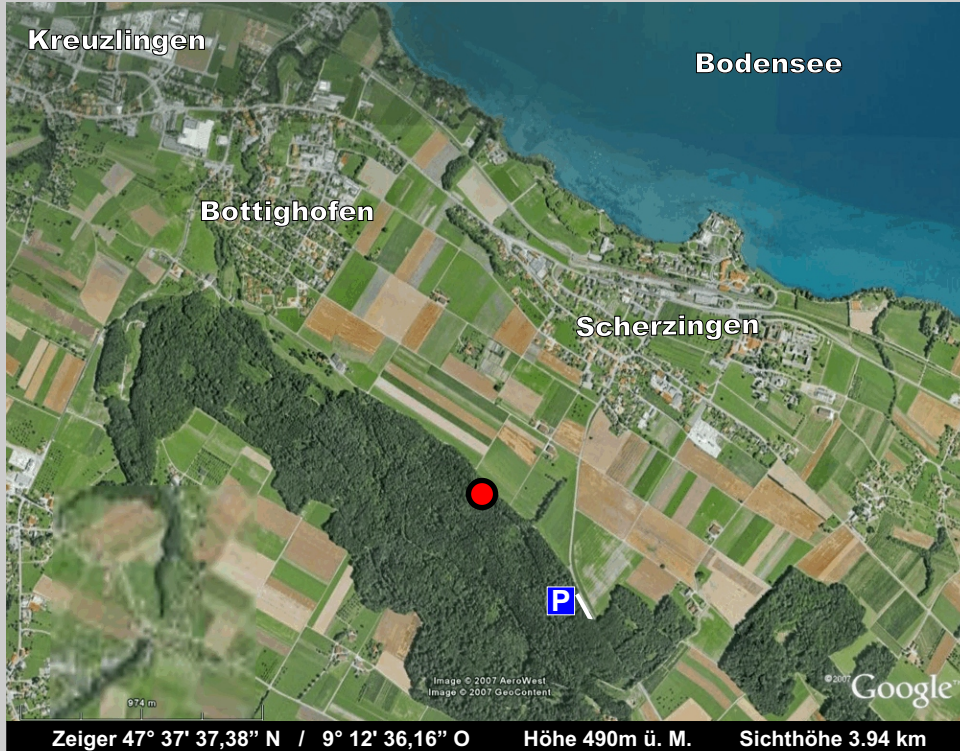

Waldesruh-Platz: Bottighofen TG

Waldesruh Baumbestattungen sowie allgemeine Naturbestattungen an ruhigen und idyllischen Orten wie hier im Kt. Thurgau am Bodensee

Bestimmt einer der schönsten Waldesruh-Plätze, mit einer Fernsicht über den Bodensee bis nach Deutschland und von Konstanz bis hinauf nach Lindau. Auch sehr geeignet für Interessenten aus Deutschland. Jungwald neu angepflanzt. Die Fläche von ca. 2.4 ha im Endausbau, befindet sich an absolut ruhiger Lage und ist in 5 Minuten ab Konstanz zu erreichen

Platz bis 2105 grundbuchamtlich geschützt.

Die Anlage ist 600 m ab Parkplatz. Für eine Besichtigung rufen Sie uns jederzeit unter Tel. 071 912 12 04 an, wir führen Sie gerne durch unseren Waldesruh-Platz.