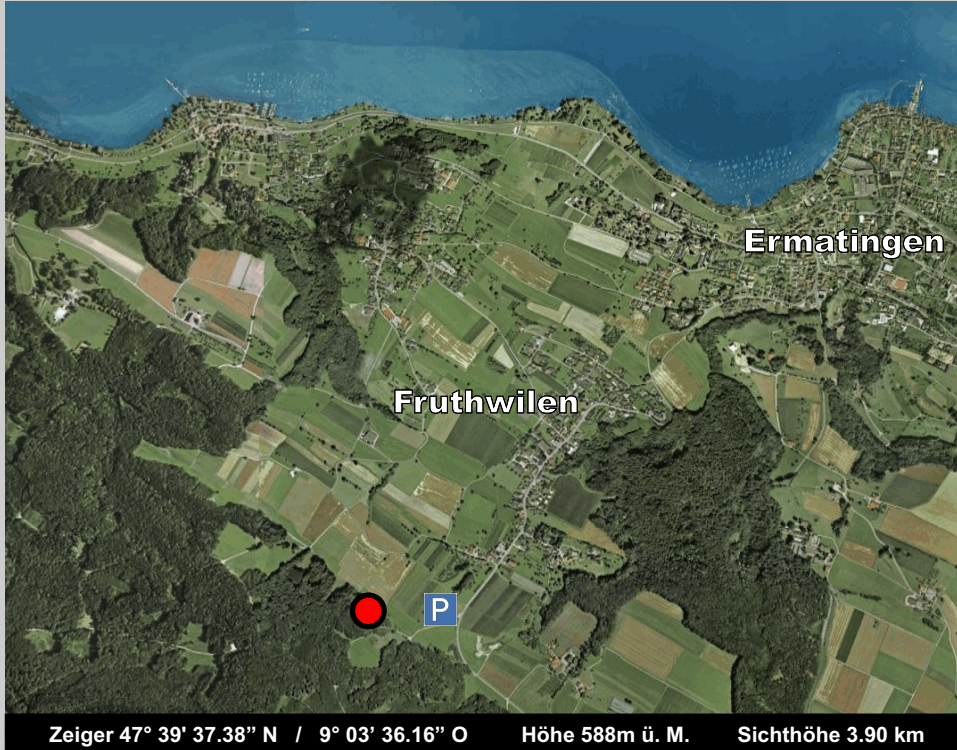

Waldesruh-Platz: Fruthwilen TG

Zeiger 47° 39' 37.38" N / 9° 03' 36.16" O

Höhe 588m ü. M.

Sichthöhe 3.90 km

Waldesruh Baumbestattungen sowie allgemeine Naturbestattungen an ruhigen und idyllischen Orten wie hier im Kt. Thurgau in der Ostschweiz.

An der Grenze Schweiz - Deutschland, mit Sicht auf die Untersee-Insel Reichenau und Konstanz, liegt am Waldrand das schöne Waldstück. Der Mischwald ermöglicht Ihnen einen bestehenden oder einen gepflanzten Jungbaum auszuwählen. Die Fläche von 1.3 ha. Befindet sich an äusserst ruhiger Lage und ist 10 Minuten ab Kreuzlingen / Konstanz zu erreichen.

Die Bäume sind bis 2106 grundbuchamtlich geschützt.

Die Anlage ist ca. 300m ab Parkplatz zu erreichen. Für eine Besichtigung rufen Sie uns jederzeit unter 071 912 12 04 an.

Waldesruh GmbH
Telefon 071 912 12 04
E-Mail: info@waldesruh.ch