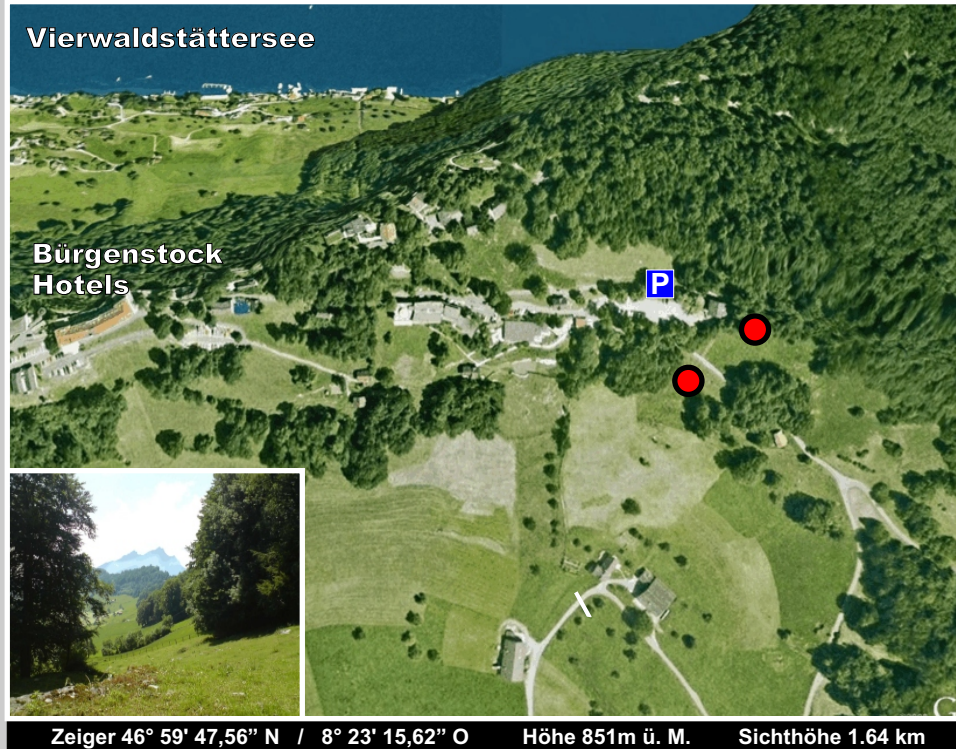

Waldesruh-Platz: Bürgenstock NW

Waldesruh Baumbestattungen sowie allgemeine Naturbestattungen an ruhigen und idyllischen Orten wie hier im Kt. Nidwalden einige Autominuten von Luzern.

Mit seinen gewachsenen Bäumen und der ruhigen, idyllischen Weide ist dies ein spezieller Waldesruh-Platz auf dem Bürgenstock. Sowohl ein Waldbaum als auch ein neugepflanzter Baum auf der Weide, bietet Ihnen eine naturnahe Möglichkeit, Ihren Ort als letzte Ruhestätte in der Natur auszusuchen.

Die Bäume nutzen Sie bis ins Jahr 2106 und sind bis dahin grundbuchamtlich geschützt

Die Anlage ist 50 m ab Parkplatz. Für eine Besichtigung rufen Sie uns jederzeit unter 071 912 12 04 an, wir führen Sie gerne durch diesen wunderbaren Waldesruh-Platz.