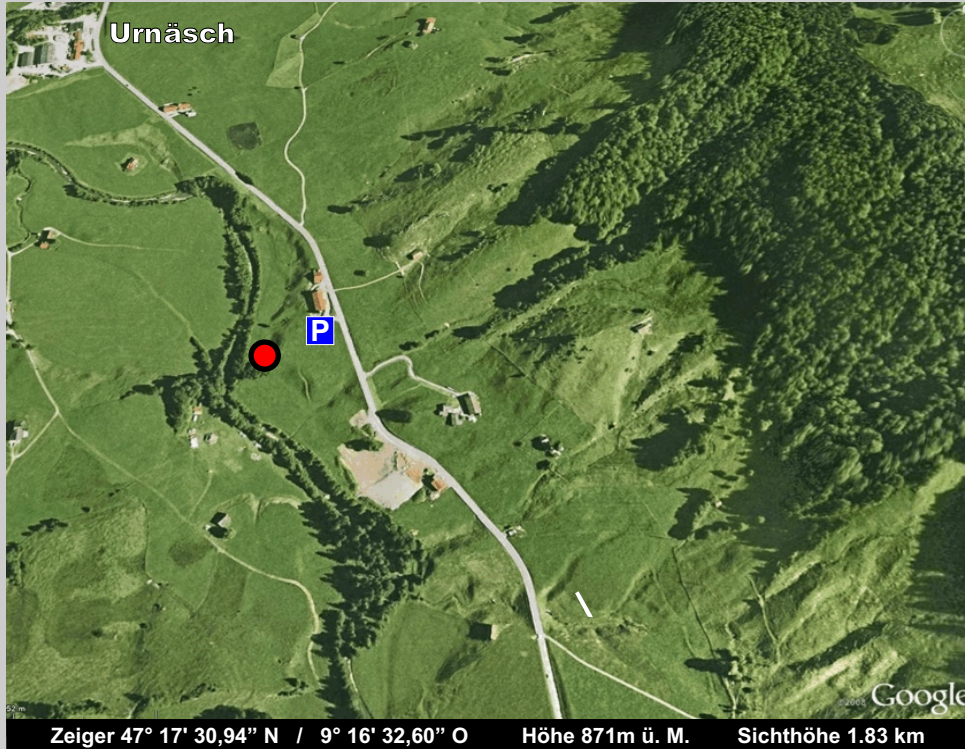

Waldesruh-Platz: Urnäsch AR

Waldesruh Baumbestattungen sowie allgemeine Naturbestattungen an ruhigen und idyllischen Orten, wie hier im Kt. Appenzell.

Ausgangs Urnäsch Richtung Schwägalp befindet sich der gediegene Waldesruh-Platz, einerseits direkt am Fluss Urnäsch und mit freistehenden Bäumen mit gemütlichen Alp-Karakter. Auf Wunsch kann auch ein Jungbaum auf die Alm neu gepflanzt werden. Ebenfalls steht ein riesiger Findli³ zur Auswahl.

Platz bis 2106 grundbuchamtlich geschützt.

Die Anlage ist direkt beim Parkplatz. Für eine Besichtigung rufen Sie uns jederzeit unter Tel. 071 912 12 04 an, wir führen Sie gerne durch diesen Waldesruh-Platz.