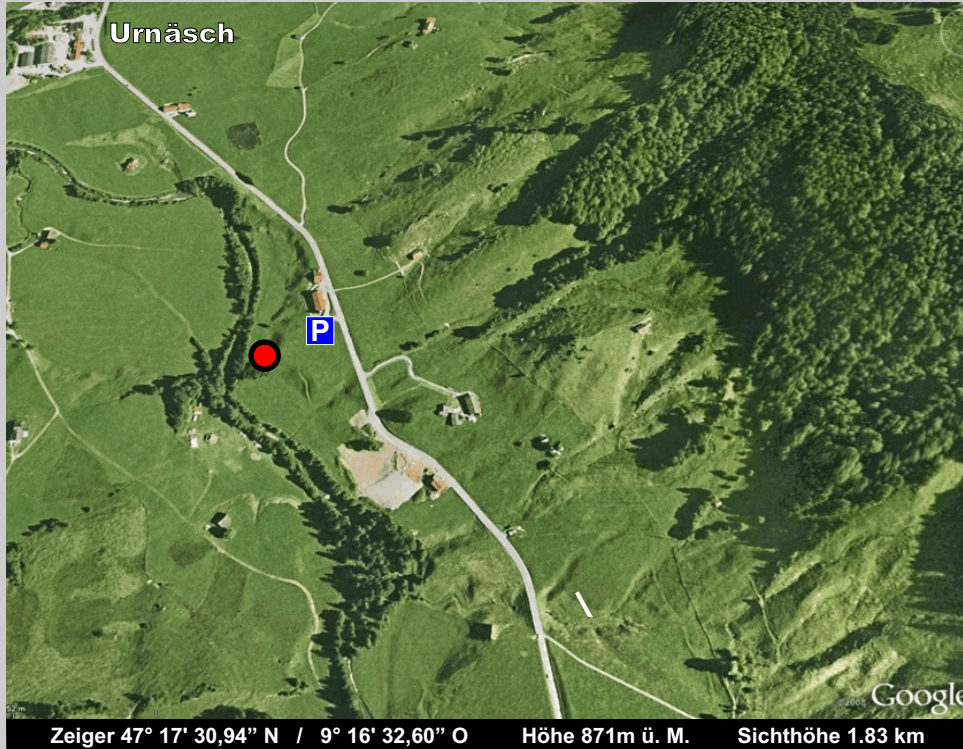

Waldesruh-Platz: Urnäsch AR

Waldesruh Baumbestattungen sowie allgemeine Naturbestattungen an ruhigen und idyllischen Orten, wie hier im Kt. Appenzell.

Ausgangs Urnäsch Richtung Schwägalp befindet sich der gediegene Waldesruh-Platz, einerseits direkt am Fluss Urnäsch und mit freistehenden Bäumen mit gemütlichen Alp-Karakter. Auf Wunsch kann auch ein Jungbaum auf die Alm neu gepflanzt werden. Ebenfalls steht ein riesiger Findli³ zur Auswahl.

Platz bis 2106 grundbuchamtlich geschützt.

Die Anlage ist direkt beim Parkplatz. Für eine Besichtigung rufen Sie uns jederzeit unter Tel. 071 912 12 04 an, wir führen Sie gerne durch diesen Waldesruh-Platz.